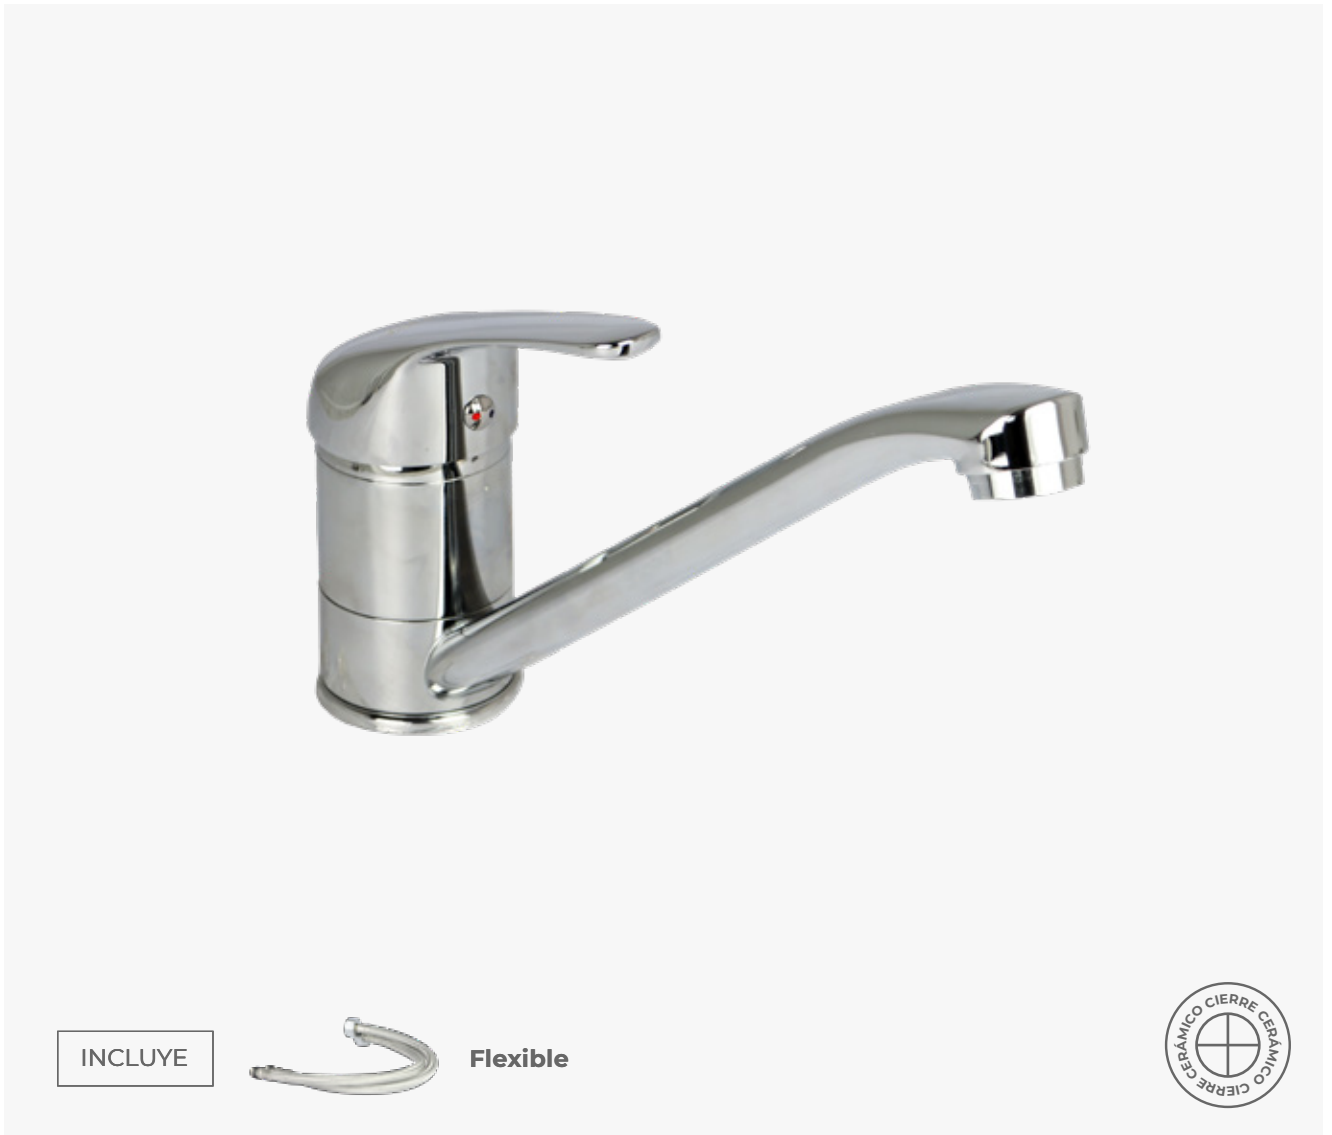

Flor: Acero inoxidable

Tipo: Monocomando

Acabado: Cromado

Cartucho: 35 mm

Cierre: Cerámico

Monocomando bidet sin transferencia

INCLUYE

Flexible

SKU T.MB.1.008C.0

Bidet

Cuerpo: Metalico

Tipo: Monocomando

Acabado: Cromado

Cartucho: 35 mm

Cierre: Cerámico

PRECIO **\$30.710**

Monocomando vanitory alto pico corto cepillado

INCLUYE

Flexible

SKU T.MB.1.003E.0

**Monocomando
vanitory**

PRECIO **\$44.449**

Material cuerpo: Acero inoxidable

Tipo: Monocomando

Acabado: Cepillado

Cartucho: 35 mm

Aireador

Cierre: Cerámico

COLECCIÓN
COCINA

Monocomando cocina largo cromado (35mm)

INCLUYE

Flexible