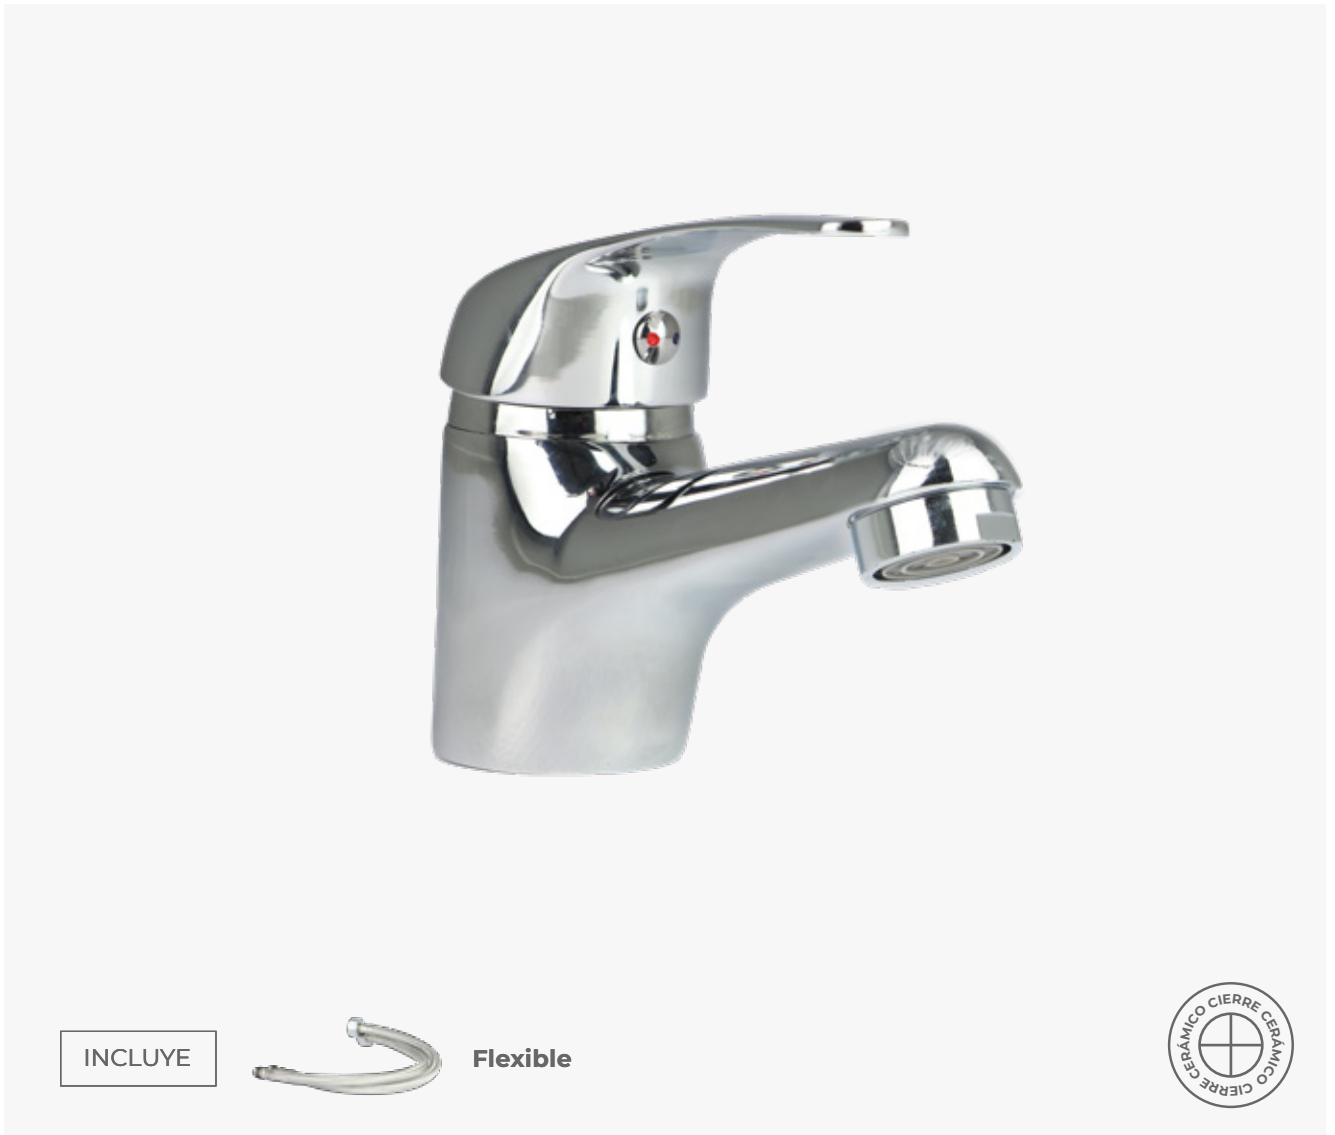

Monocomando vanitory cromado

INCLUYE

Flexible

SKU T.MB.1.001C.0

**Monocomando
vanitory**

PRECIO **$22.301**

Material cuerpo: Metalico

Tipo: Monocomando

Acabado: Cromado

Cartucho: 35 mm

Aireador: Plástico

Cierre: Cerámico