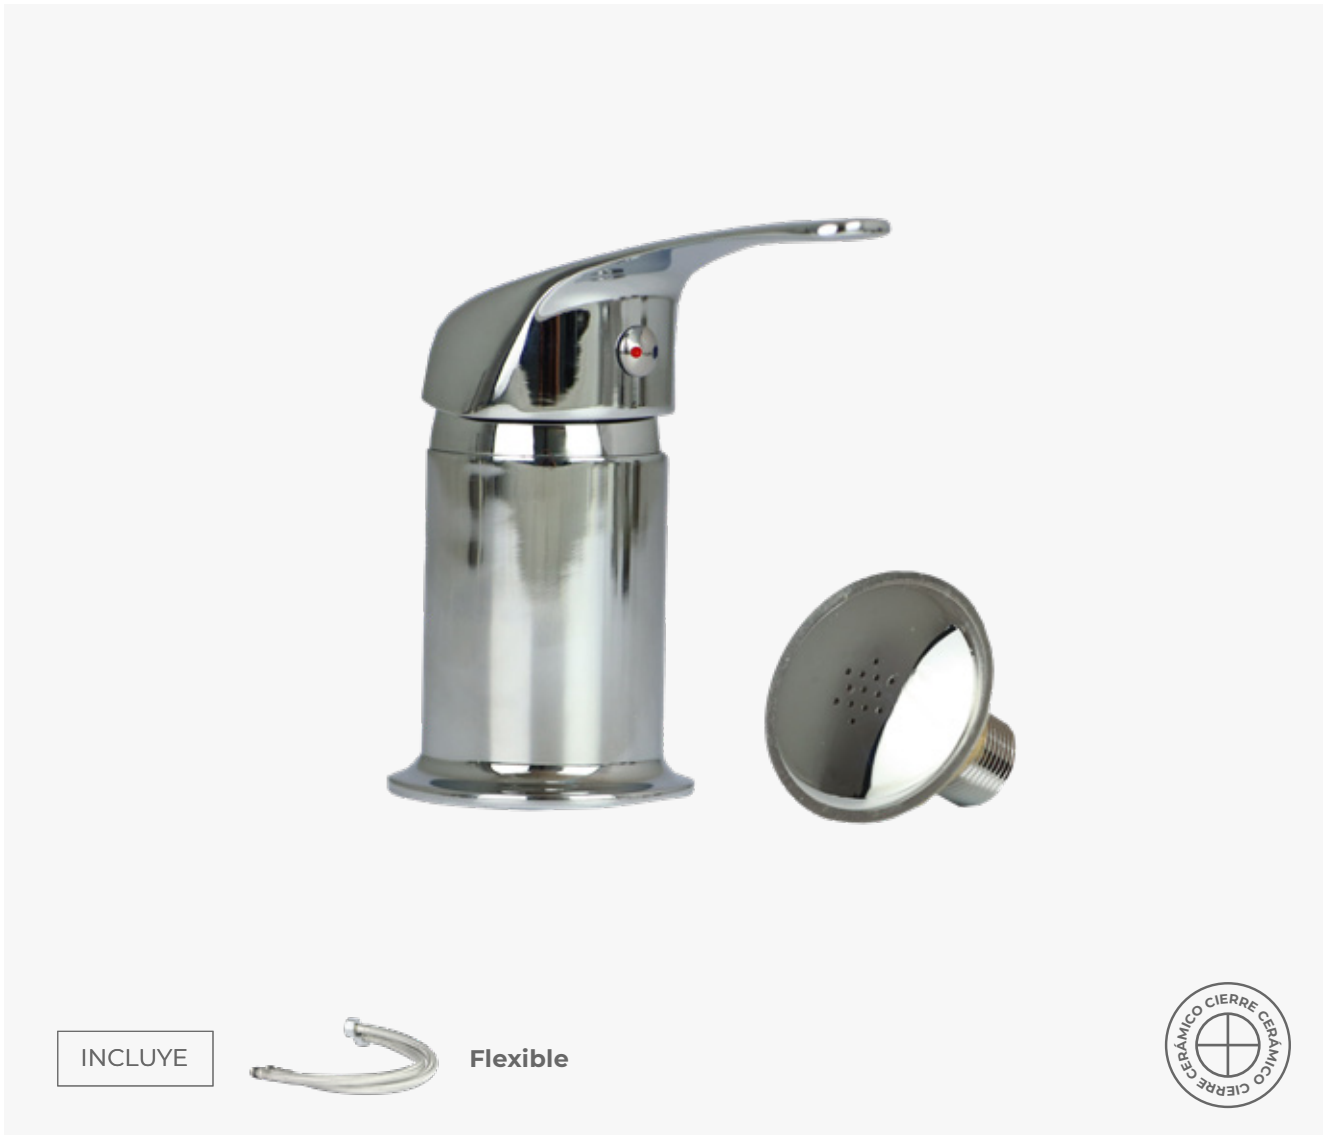

Material cuerpo: Acero inoxidable

Tipo: Complemento

Acabado: Cromado

Ducha monocomando exterior con transferencia cromado

SKU T.ME.1.001C.0

Ducha monocomando exterior

PRECIO **\$110.821**

Cuerpo: Latón

Flor: Acero inoxidable

Tipo: Monocomando

Acabado: Cromado

Cartucho: 35 mm

Cierre: Cerámico

Monocomando bidet sin transferencia

INCLUYE

Flexible

SKU T.MB.1.008C.0

Bidet

Cuerpo: Metalico

Tipo: Monocomando

Acabado: Cromado

Cartucho: 35 mm

Cierre: Cerámico

PRECIO **\$30.710**

Monocomando vanity bajo pico corto cromado

INCLUYE

Flexible

SKU T.MB.1.004C.0

**Monocomando
vanitory**

PRECIO **\$25.190**

Material cuerpo: Acero inoxidable

Tipo: Monocomando