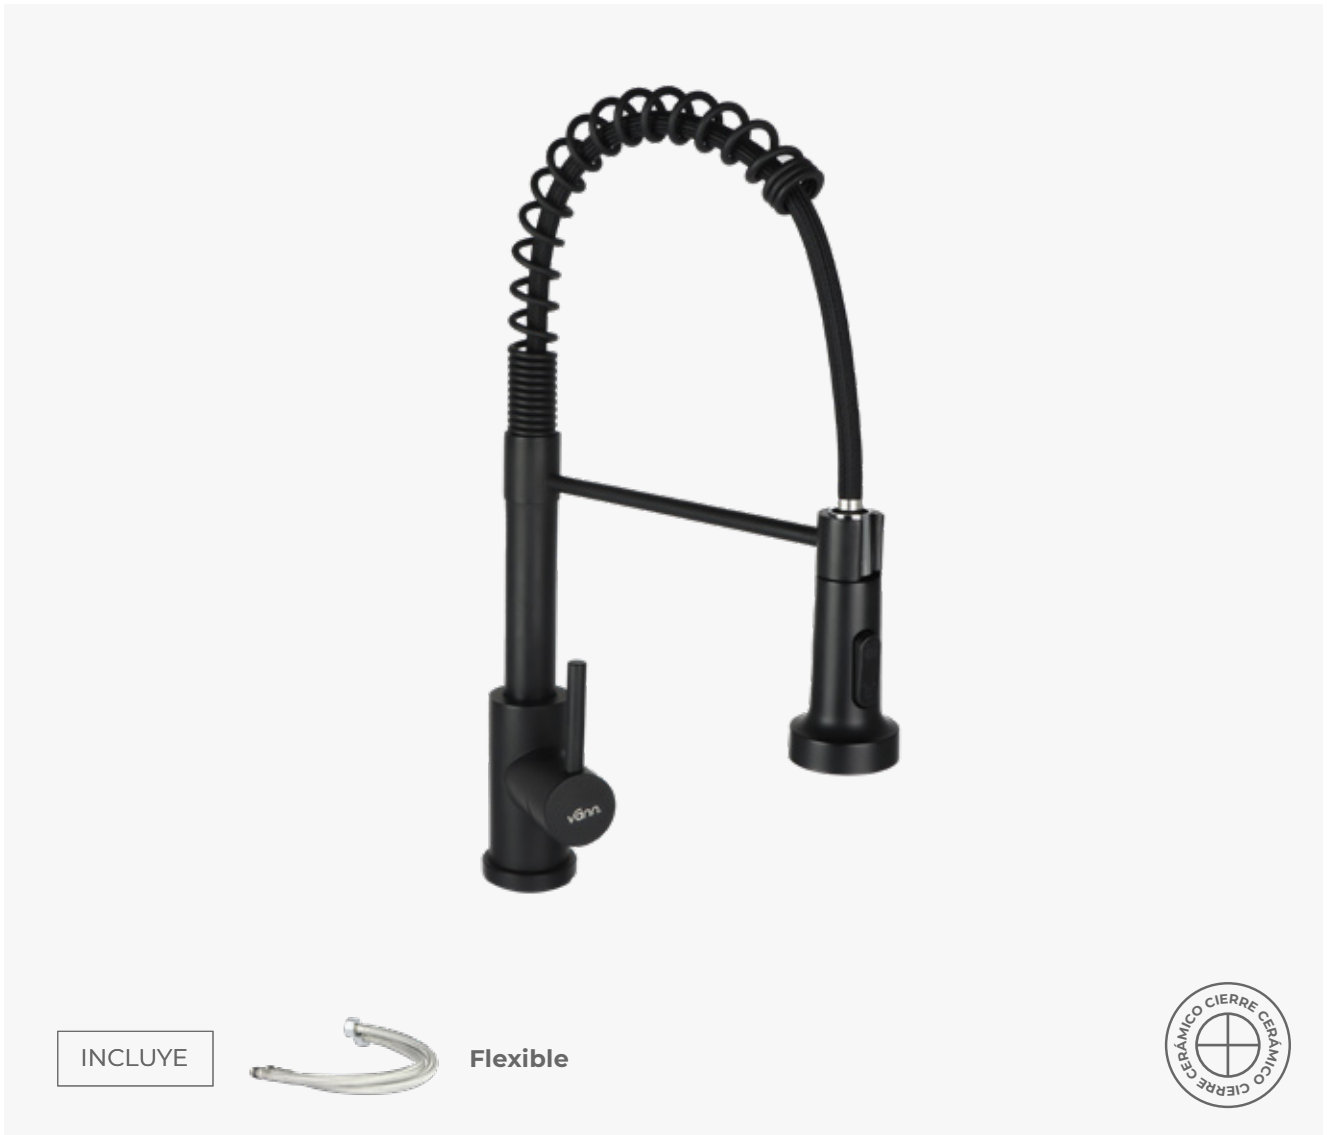

Flor: Acero inoxidable

Tipo: Monocomando

Acabado: Cromado

Cartucho: 35 mm

Cierre: Cerámico

Monocomando bidet sin transferencia

INCLUYE

Flexible

PRECIO **\$99.852**

Cuerpo: Acero inoxidable

Tipo: Monocomando

Acabado: Cromado

Cartucho: 35 mm

Cierre: Cerámico

Monocomando cocina extensible negro

INCLUYE

Cierre: Cerámico

Monocomando cocina alto curvo cromado

INCLUYE

Flexible

SKU T.MK.1.005E.0

**Monocomando
cocina**

PRECIO **\$30.868**

Cuerpo: Metalico