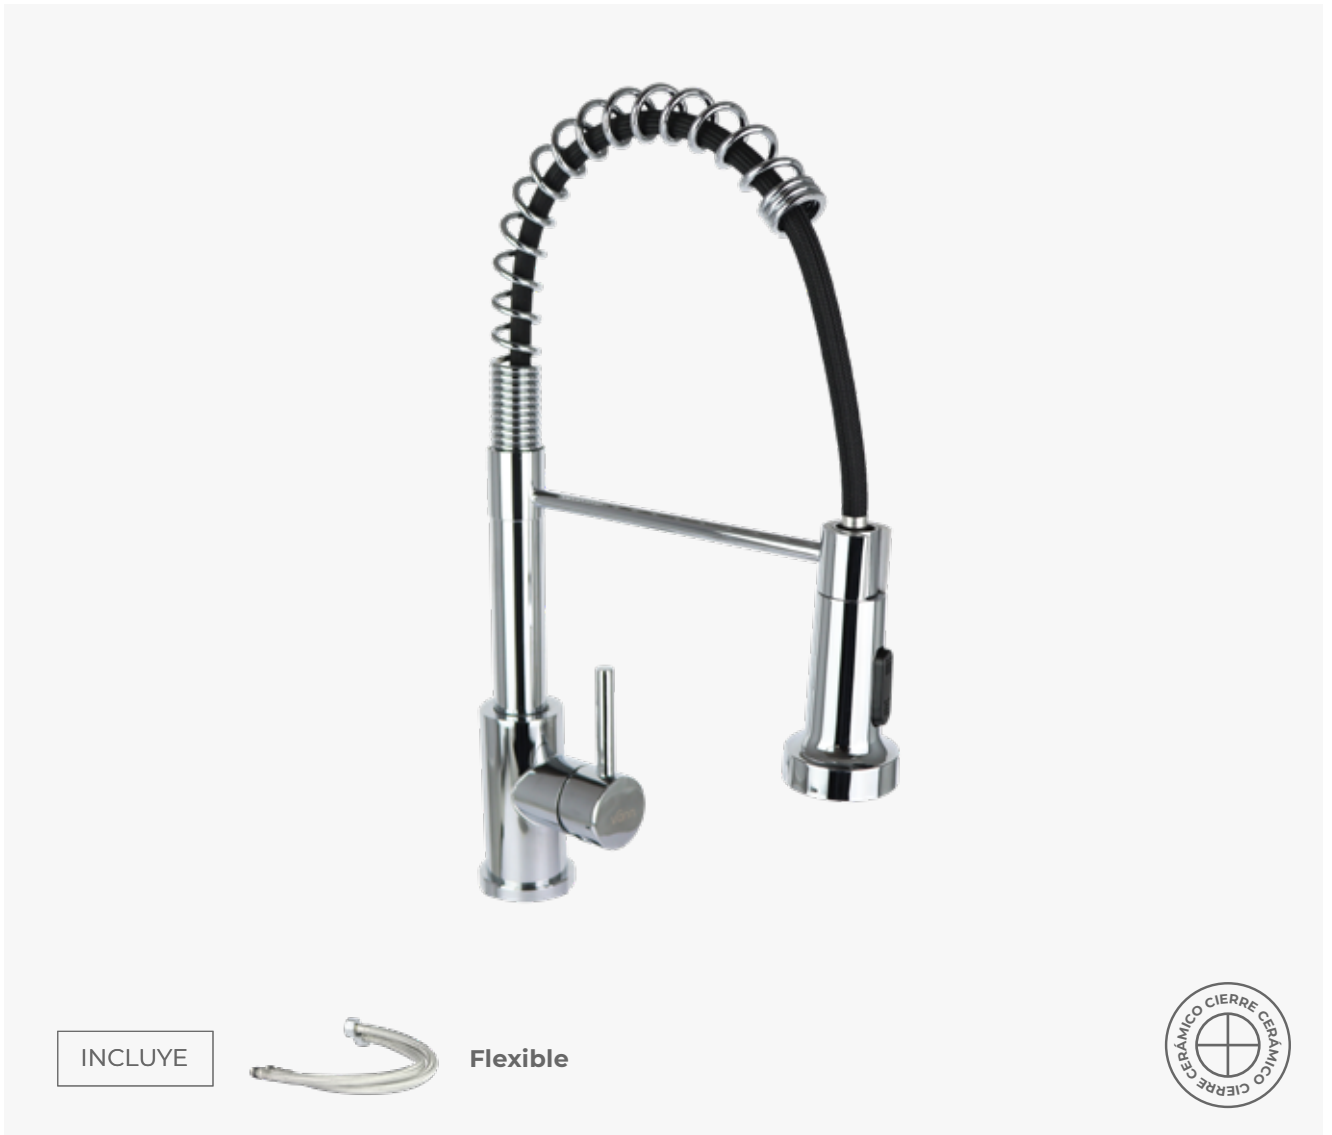

Flor: Acero inoxidable

Tipo: Monocomando

Acabado: Cromado

Cartucho: 35 mm

Cierre: Cerámico

Monocomando bidet sin transferencia

INCLUYE

Flexible

PRECIO **\$39.467**

Cuerpo: Acero inoxidable

Tipo: Monocomando

Acabado: Cromado

Cartucho: 35 mm

Aireador: Acero inoxidable

Cierre: Cerámico

Monocomando cocina flexible con goma negro

INCLUYE

Flexible

SKU T.MK.1.003N.0

**Monocomando
cocina**

PRECIO **\$42.063**

Cuerpo: Acero inoxidable

Tipo: Monocomando

Acabado: Negro mate

Cartucho: 35 mm

Aireador: Acero inoxidable

Cierre: Cerámico

Monocomando cocina extensible cromado

INCLUYE

Flexible

SKU T.MK.1.004C.0

**Monocomando
cocina extensible**