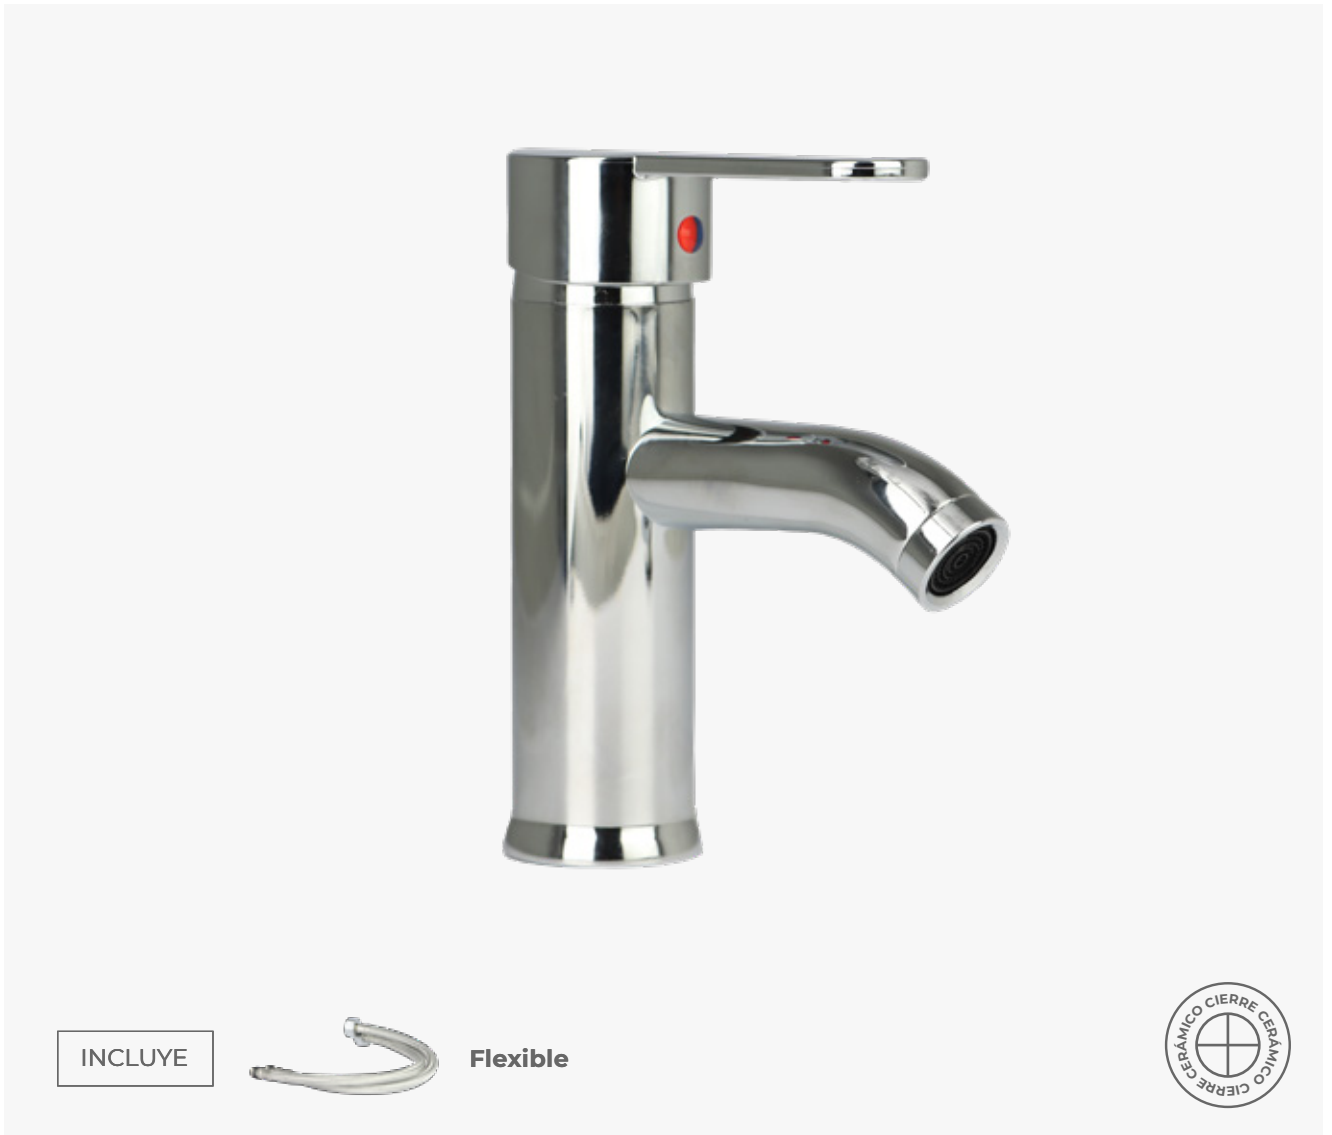

Material cuerpo: Acero inoxidable

Tipo: Complemento

Acabado: Cromado

Ducha monocomando exterior con transferencia cromado

SKU T.ME.1.001C.0

Ducha monocomando exterior

PRECIO **\$110.821**

Cuerpo: Latón

Flor: Acero inoxidable

Tipo: Monocomando

Acabado: Cromado

Cartucho: 35 mm

Cierre: Cerámico

Monocomando bidet sin transferencia

INCLUYE

Flexible

SKU T.MB.1.008C.0

Bidet

Cuerpo: Metalico

Tipo: Monocomando

Acabado: Cromado

Cartucho: 35 mm

Cierre: Cerámico

PRECIO **\$30.710**

Monocomando vanity bajo pico corto cromado

INCLUYE

Flexible

SKU T.MB.1.004C.0

**Monocomando
vanitory**

PRECIO **\$25.190**

Material cuerpo: Acero inoxidable

Tipo: Monocomando